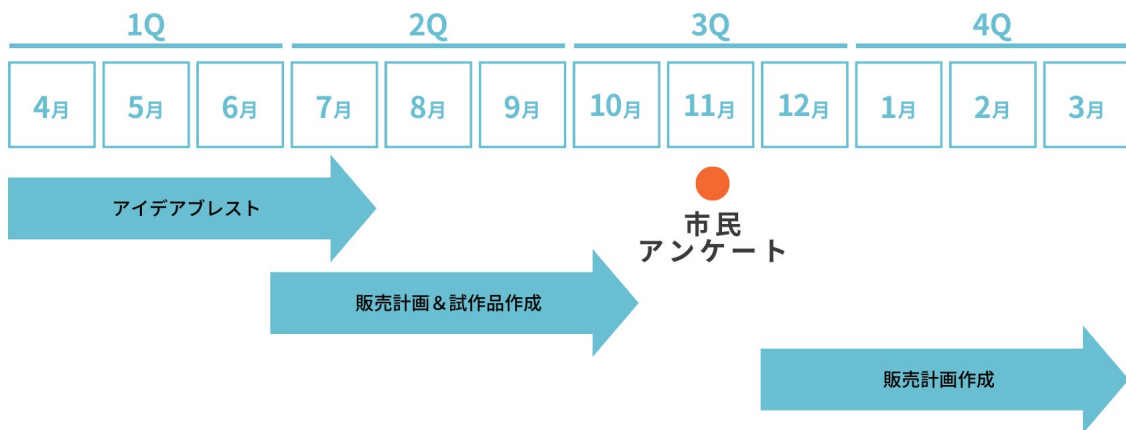

【ツクリエ（ならび、ミライクルラボ）】

全国の学生と起業家を結びつけることで、地域の強みを活かしたサービス・商品開発の機会を提供し、学生たちに「なりたい大人」との出会いを提供します。地域でのアントレプレナーシップの醸成と同時に、地域外の視野を持つ次世代のリーダーを育成することを目指します。具体的な製品の販売支援や専門家の講師派遣を通じて、学生たちのアイデアを実現し、持続可能なビジネスモデルの構築をサポートします。

• 連携協定式

日時：2024年3月22（金） 14:00～15:00（予定）

場所：学校法人 聖光学院 聖光学院高等学校

住所：福島県伊達市六角3番地

• 今後の活動スケジュール

令和6年度は年間20時間ほど実践型授業を実施し、2024年2月までに地元物産を活用した製品の販売や、販売を通しての地域交流、地域のにぎわい創出を目指します。

• ミライクルラボ 概要

ミライクルラボは、「早く大人になりたいくなる」をコンセプトにした起業家教育プログラムを実施しています。起業家の思考を学ぶことで、地域で活躍する人材や、将来を考える機会の創出を目指し、自ら考えた事業の立ち上げ体験を通して、未来に「起業」という選択肢を増やすお手伝いをしています。

URL : <https://miraikuru-lab.com/>

• 学校法人 聖光学院 聖光学院高等学校 概要

所在地：福島県伊達市六角3番地

聖光学院高等学校

学校長：新井 秀

事業内容：教育研究活動、授業実施

URL：<https://www.seikogakuin.jp>

聖光学院高等学校への問い合わせ