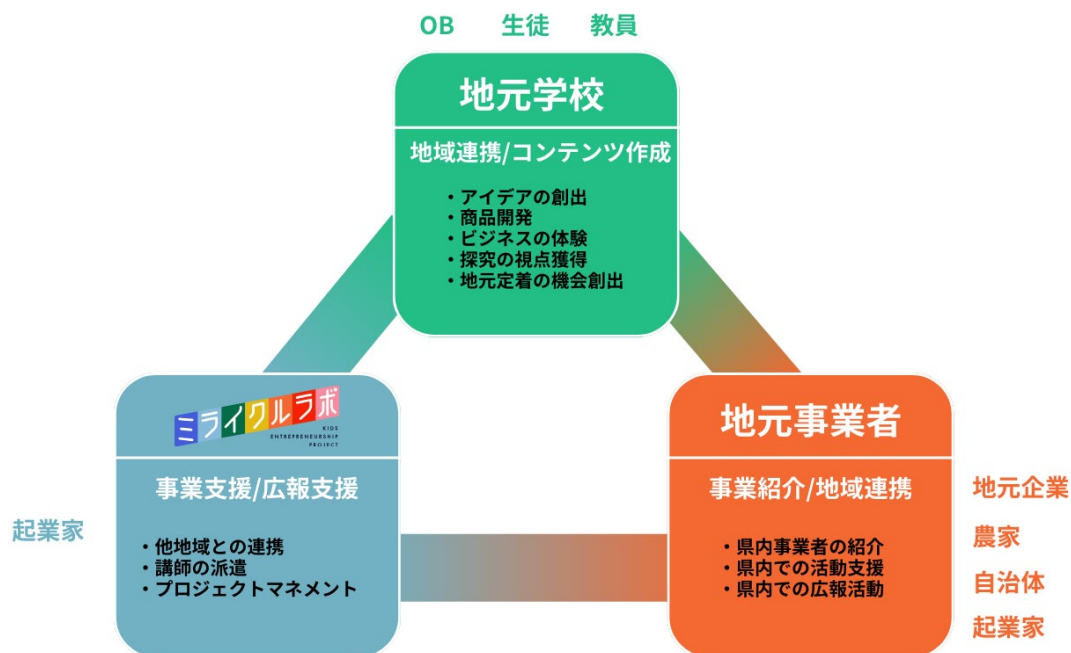

株式会社ツクリエが、「聖光学院高等学校」および「合同会社 Hidane」との間で地域活性化と起業家精神育成を目指す連携協定を締結

起業支援サービスを展開する株式会社ツクリエ（本社：東京都千代田区 代表取締役：鈴木英樹 以下、ツクリエ）は、地域の未来を築く新たな教育とビジネス創出のプラットフォームを提供することを目指し、2024年3月22日に学校法人 聖光学院 聖光学院高等学校（本校:福島県伊達市、学校長:新井秀氏、以下、聖光学院高等学校）および合同会社Hidane（本社：福島県南相馬市 代表：矢吹哲郎 以下、Hidane）と連携協定「聖光学院ミライラボ」を締結します。

- 地元学生×地元事業者のつながりで福島県の地域ビジネスをより元気に！

ツクリエが運営する起業家教育プロジェクト「ミライクルラボ」は、「ミライを築く、私たちの地元づくり」をテーマに掲げ、地域の学校と事業者が協力してビジネス創出と起業家精神の育成を促進します。聖光学院高等学校×Hidane×ミライクルラボの三連携協定により、福島県内の教育機関、事業者が連携し、起業教育の実践と地域ビジネスの創出を通じて、地域社会の活性化を図ります。

- 連携協定締結の背景

この協定は、福島県事業「まちなかにぎわい創出専門家派遣事業」の一環として始まりました。2023年11月に行われた「まちづくりと起業の連続性」をテーマにした授業の開校を契機に、福島県伊達市と地元福島で活動するHidane、そして全国で創業支援を行うツクリエならびに起業家教育プロジェクトのミライクルラボが連携し、地域特色を活かした新たなビジネスの創出と次世代の育成を目指しています。